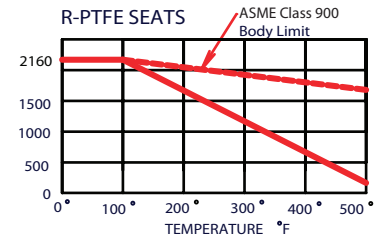

Style T2W 900

CF8M - 2160 PSI

Product Features

- 2 Piece Fully Seal Welded
- Full or Regular Port
- ASME B16.34 / API 608
- Nace MR0175-2002
- Blow Out Proof Stem
- Locking Device
- Dual Stem Seal
- Fire Safe Design
- Tested To API 598

DIMENSIONS																	
SIZE		Bore	A		B		C		D		H		J		K	L	ISO 5211
in	mm		in	mm	in	mm	in	mm	in	mm	in	mm	in	mm			
1/4"	6.4	FP	0.43	11.00	2.65	67.31	2.24	57.00	5.00	127.00	0.20	4.95	0.31	7.85	1.42	1/4-20UNC	F03
3/8"	9.5	FP	0.43	11.00	2.65	67.31	2.24	57.00	5.00	127.00	0.20	4.95	0.31	7.85	1.42	1/4-20UNC	F03
1/2"	12.7	FP	0.50	12.70	2.65	67.31	2.17	55.09	5.00	127.00	0.20	4.95	0.31	7.85	1.42	1/4-20UNC	F03
3/4"	19.1	RP	0.59	15.01	3.08	78.23	2.38	60.40	5.00	127.00	0.20	4.95	0.31	7.85	1.42	1/4-20UNC	F03
3/4"	19.1	FP	0.79	19.99	3.08	78.23	2.95	75.01	5.83	147.90	0.27	6.96	0.43	11.00	1.65	1/4-20UNC	F04
1"	25.4	RP	0.79	19.99	3.54	89.92	2.95	75.01	5.83	147.90	0.27	6.96	0.43	11.00	1.65	1/4-20UNC	F04
1"	25.4	FP	1.00	25.40	3.54	89.92	3.09	78.41	5.83	147.90	0.27	6.96	0.43	11.00	1.65	1/4-20UNC	F04
1-1/4"	32.0	FP	1.26	32.00	4.01	101.85	3.73	94.69	8.19	207.90	0.27	6.96	0.56	14.20	1.97	1/4-20UNC	F05
1-1/2"	38.1	RP	1.26	32.00	4.26	108.20	3.73	94.69	8.19	207.90	0.35	8.99	0.56	14.20	1.97	1/4-20UNC	F05
1-1/2"	38.1	FP	1.50	38.00	4.72	119.99	3.96	100.61	8.19	207.90	0.37	9.50	0.56	14.20	1.97	1/4-20UNC	F05
2"	50.8	RP	1.50	38.00	4.94	125.48	3.96	100.61	8.19	207.90	0.35	8.99	0.56	14.20	1.97	1/4-20UNC	F05
2"	50.8	FP	2.00	50.80	5.51	140.00	4.42	112.19	10.15	257.81	0.39	9.96	0.62	15.75	2.76	5/16-18UNC	F07